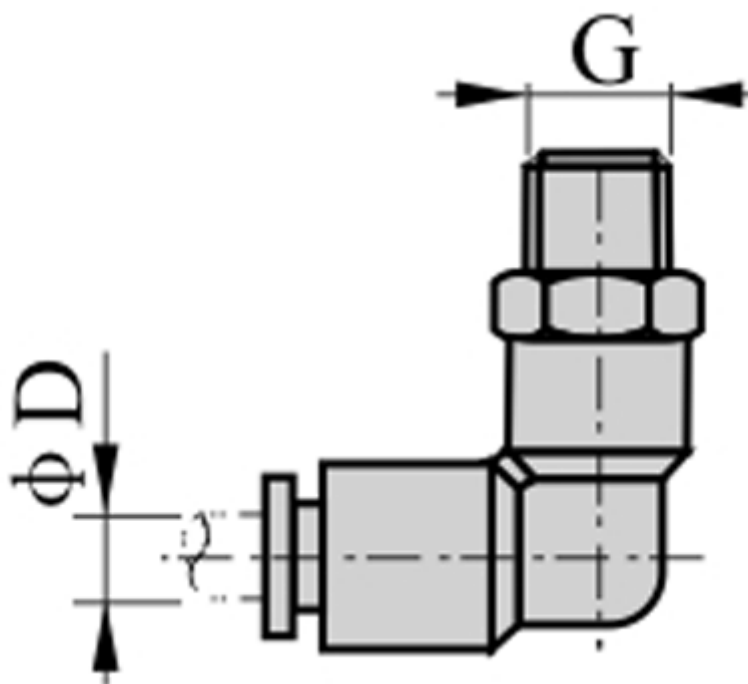

Varenummer: 58EPL603
Beskrivelse: Fitting EPL603 vinkel
udvendig gevind 3/8", slangediameter $\varnothing 6$

Mål

D = 6
Gevind = 3/8"